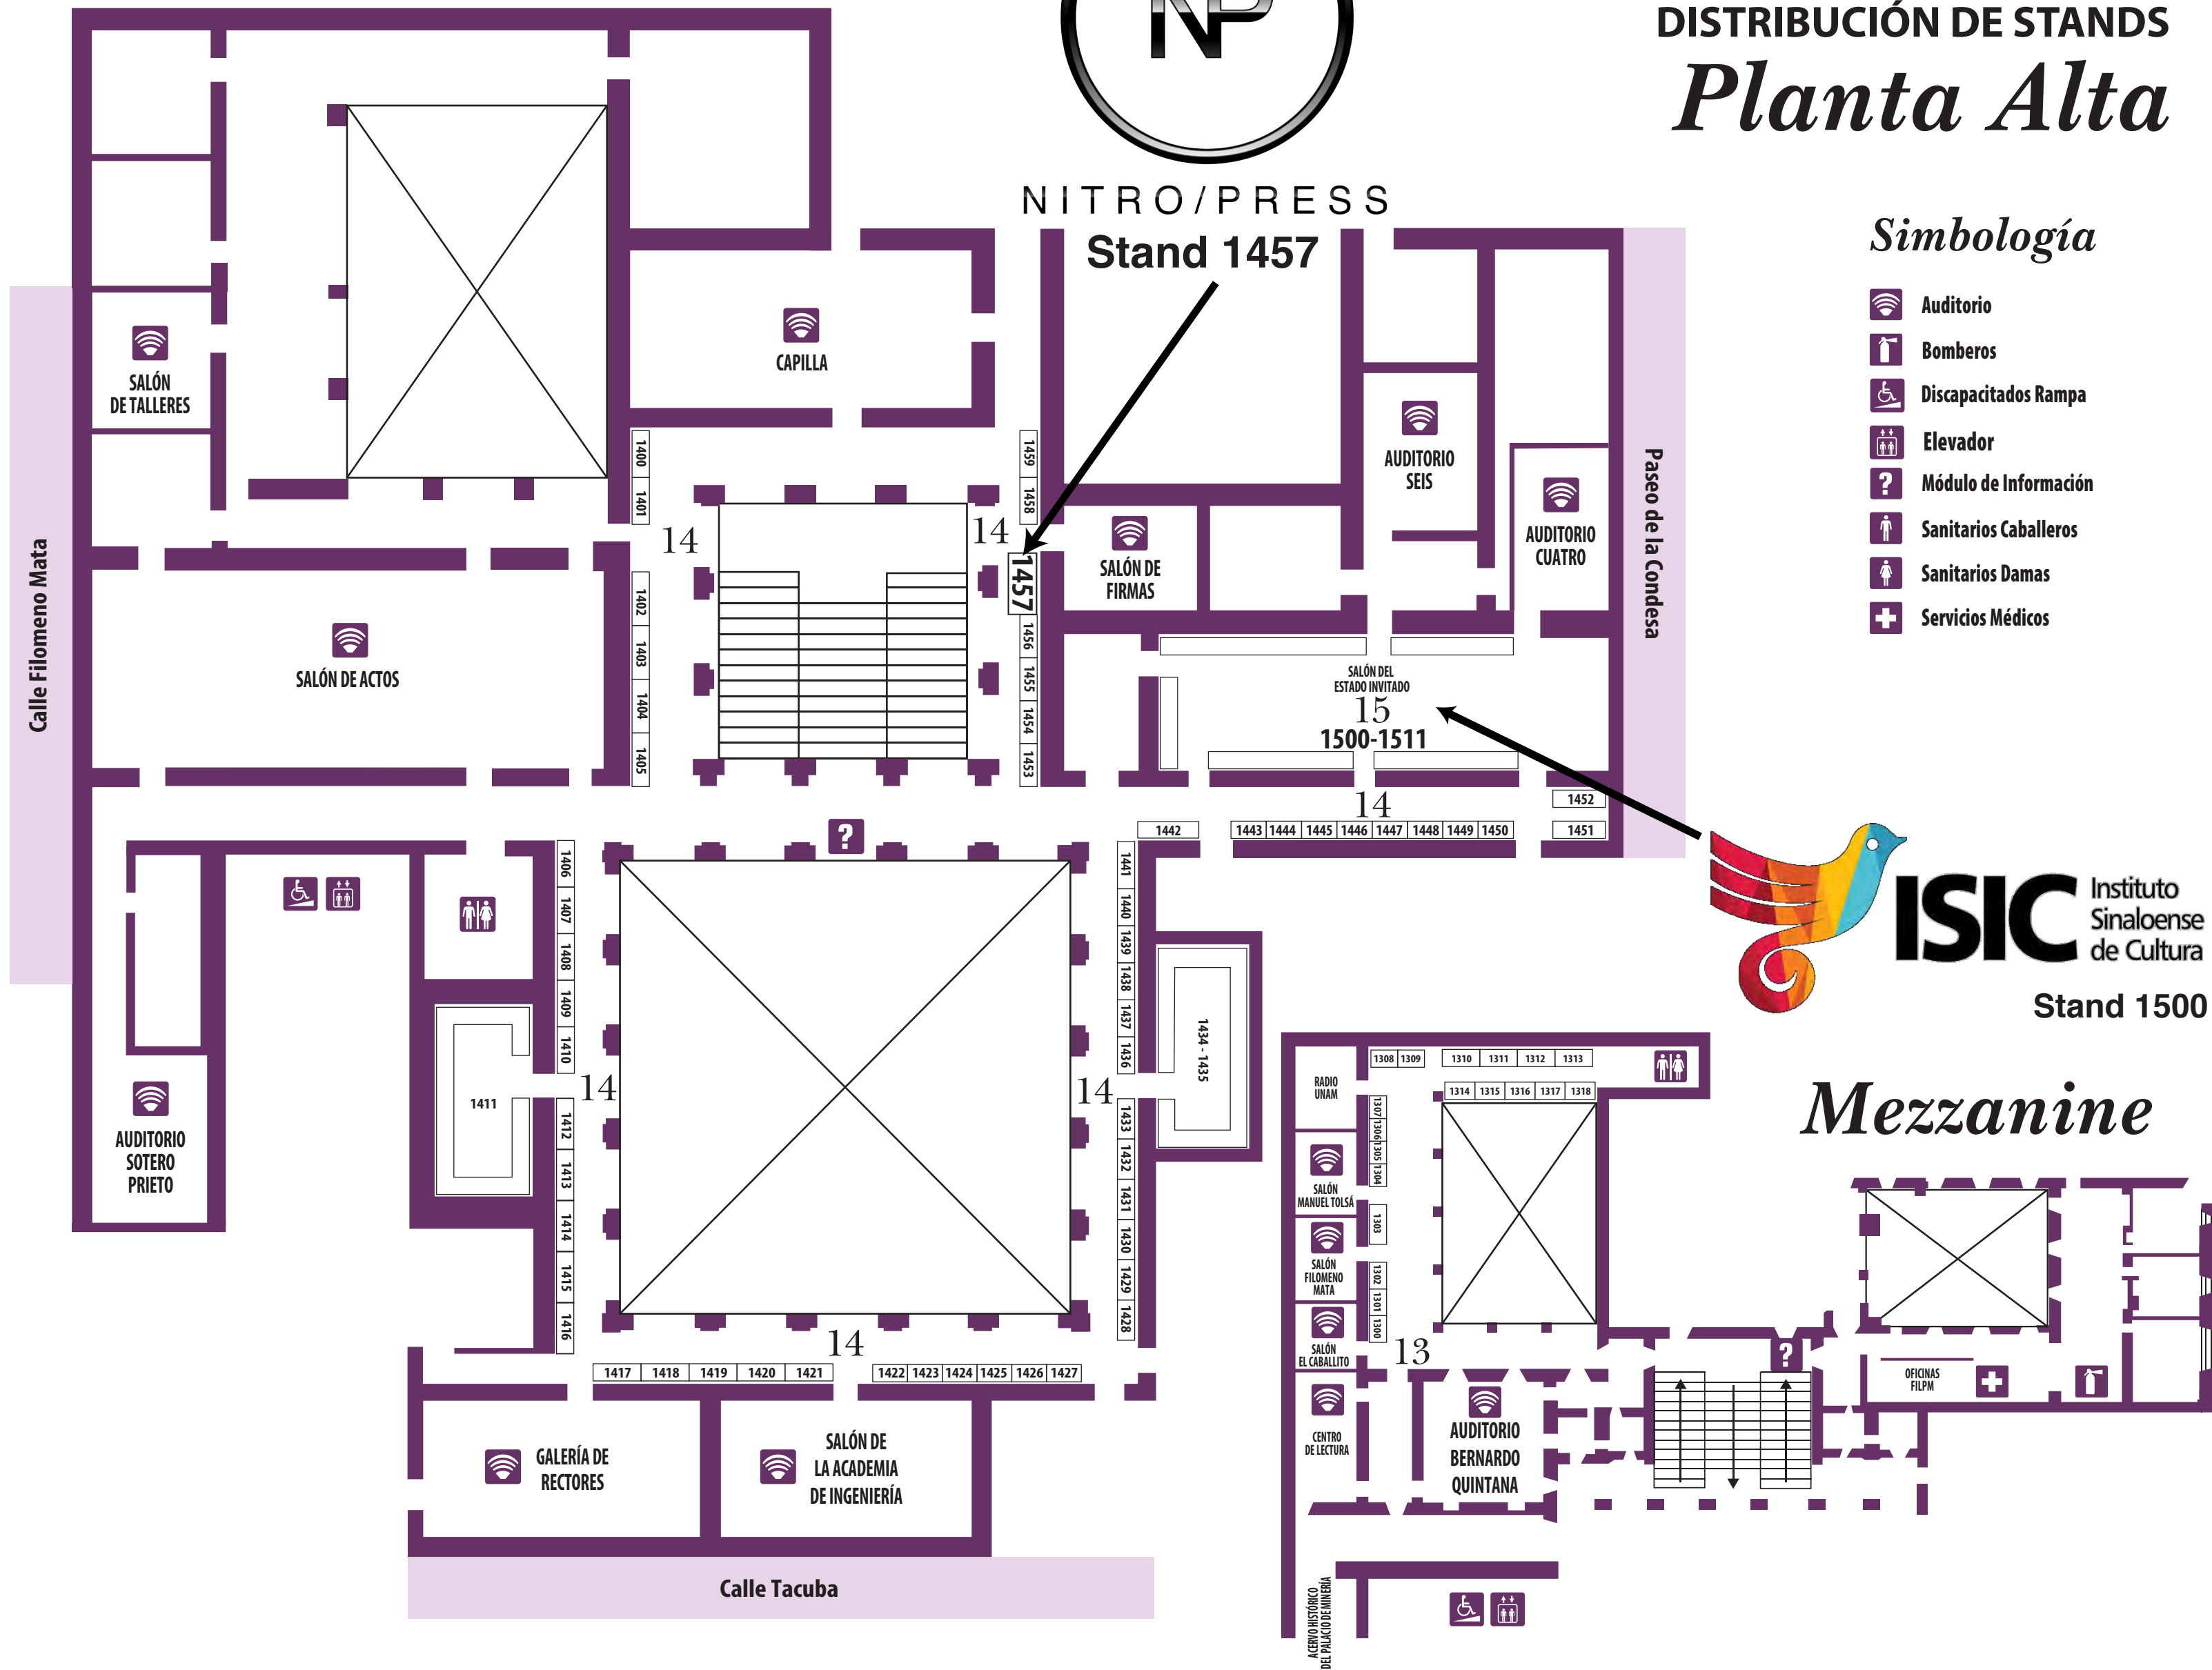

2024

Detalle de la obra *Catedral de Libros*, de Miguel Ángel "Wuero" Ramos. Óleo sobre tela, 2012. Gentileza del autor

Oficinas de la Feria

Universidad Nacional Autónoma de México
 Facultad de Ingeniería
 Tacuba núm. 5, Centro Histórico,
 06000 — México
 Tel. 55-55-12-87-23 — filmineria@gmail.com
www.filmineria.unam.mx

DISTRIBUCIÓN DE STANDS *Planta Alta*

Simbología

- Auditorio
- Bomberos
- Discapacitados Rampa
- Elevador
- Módulo de Información
- Sanitarios Caballeros
- Sanitarios Damas
- Servicios Médicos

Mezzanine

Calle Tacuba

Calle Filomeno Mata

Paseo de la Condesa

45 FIL Palacio de Minería — MÉXICO

Detalle de la obra *Catedral de Libros*, de Miguel Ángel "Wuero" Ramos. Oleo sobre tela, 2012. Gentileza del autor

22 Feb — 4 Mar — 2024

Simbología

- Auditorio
- Cafetería
- Cajero automático
- Discapitados Rampa
- Elevador
- Módulo de información
- Sanitarios Caballeros
- Sanitarios Damas
- Salida de emergencia